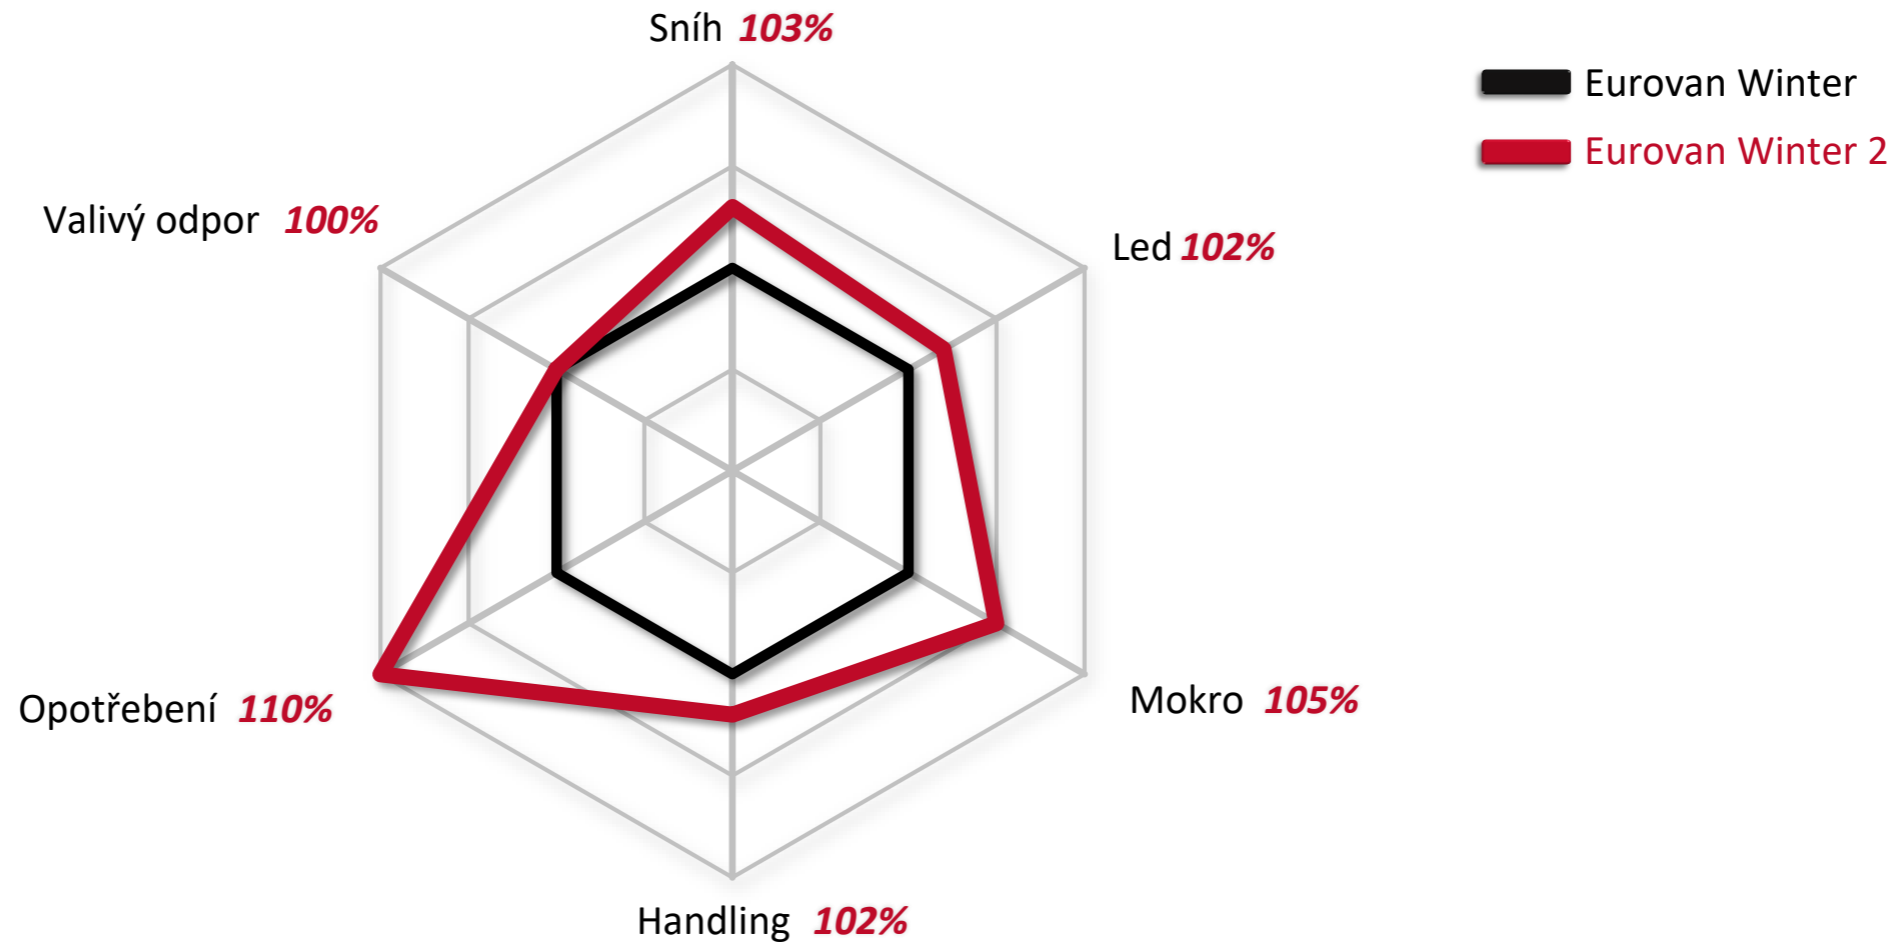

Technické přínosy

Porovnání výkonu