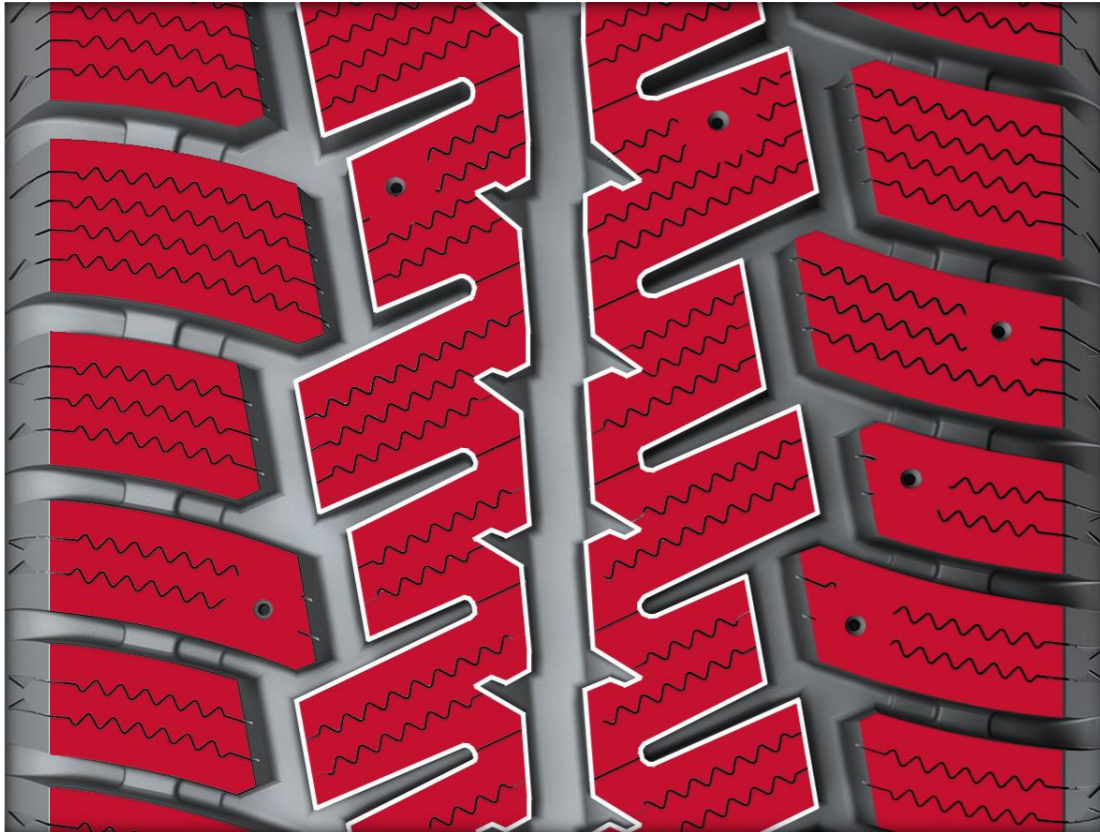

### Řešení

- ▷ Velký počet **lamel** a záběrových hran vytváří “stěračový efekt na ledu”
- ▷ **Sněhové kapsy** ve středových žebrech a optimalizovaná **šíře drážek** ve stopě pomáhá zvyšovat tření sněh/sněh

### Řešení

- ▷ **Vysoká hustota lamel** a optimální orientace záběrových hran
- ▷ Rychlý odvod vody z kontaktní plochy je zajištěn pomocí **širokých obvodových drážek**

### Řešení

- ▷ Výborná stabilita jízdy v zatáčce díky **kompaktním ramenním blokům**
- ▷ Dvě **centrální, tuhé středové žebra** perfektně drží směr jízdy